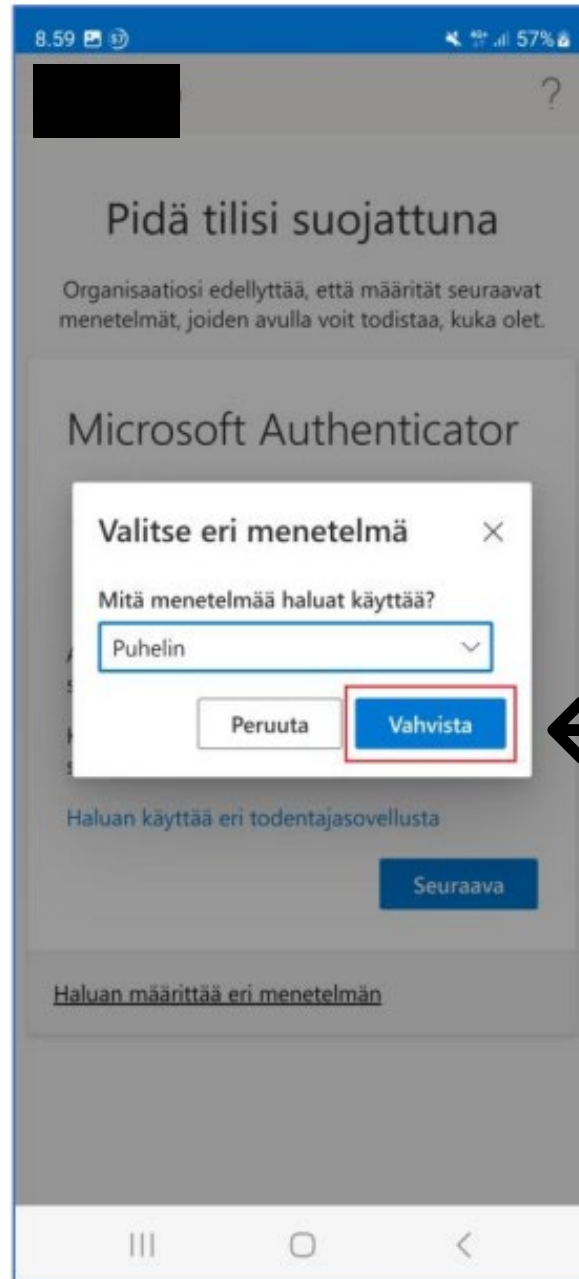

# Vahva tunnistautuminen puhelinnumerolla

Multi-factor authentication in Keuda with  
phone number

Mene verkkosivulle [www.keuda.fi/opiskelijalle](https://www.keuda.fi/opiskelijalle)

The image shows a browser window displaying the Keuda website. The browser's address bar shows the URL <https://www.keuda.fi/opiskelijalle/>. The website header features the 'Keuda' logo on the left, a search bar with the text 'Etsi' and a magnifying glass icon, and a language selector 'In English >'. On the right side of the header, there is a 'Suosikit' (Favorites) button with a heart icon. Below the header is a navigation menu with the following items: 'Koulutukset', 'Hakijalle', 'Opiskelijalle', 'Yrityksille ja yhteisöille', 'Asiakastyöt ja palvelut', 'Keuda', and 'Yhteystiedot'. The main content area shows the breadcrumb 'Etusivu / Opiskelijalle' and a large banner image. The banner image depicts three people: a woman on the left wearing a VR headset and gesturing, a woman in the middle with glasses looking thoughtful, and a man on the right smiling. A white rectangular box with a green border is overlaid on the bottom left of the banner, containing the text 'Opiskelijalle' in green.

## Lisätietoja tarvitaan

Organisaatiosi tarvitsee lisätietoja pitääkseen tilisi suojattuna

[Käytä eri tiliä](#)

[Lue lisätietoja](#)

Seuraava

Valitse: Haluan määrittää eri menetelmän

**Keuda**

oppilas.koetunnus@edu.keuda.fi

## Lisätietoja tarvitaan

Organisaatiosi tarvitsee lisätietoja pitääkseen tilisi suojattuna

[Käytä eri tiliä](#)

[Lue lisätietoja](#)

[Seuraava](#)

Valitse: Seuraava

Valitse menetelmä

Valitse puhelin