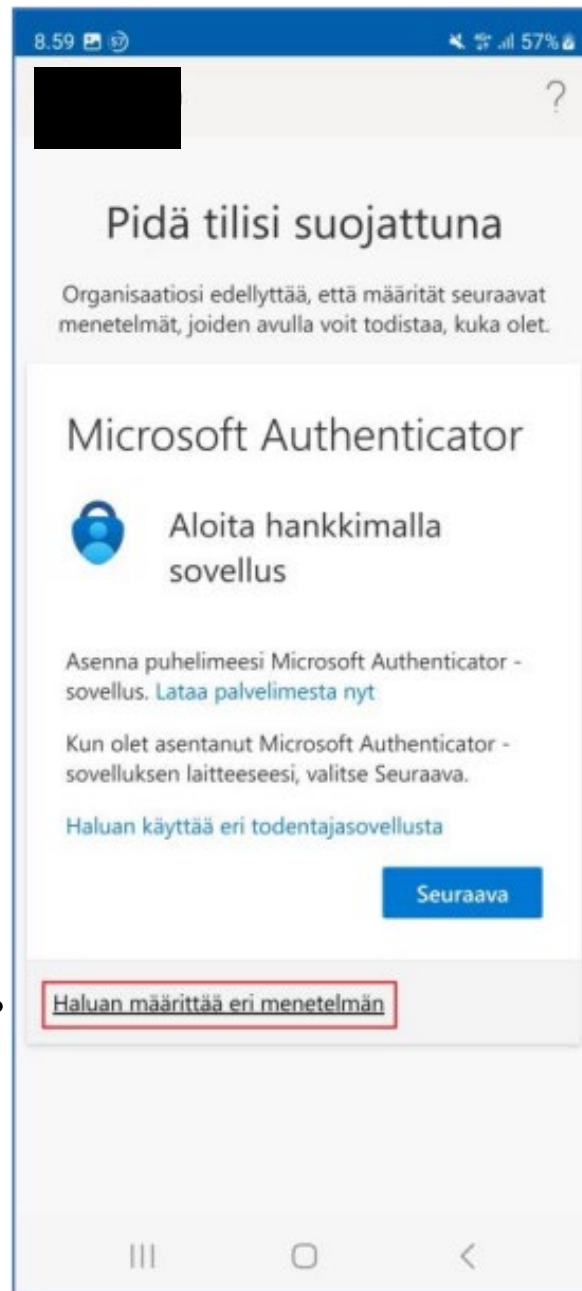

# Vahva tunnistautuminen puhelinnumerolla

Multi-factor authentication in Keuda with  
phone number

Mene verkkosivulle [www.keuda.fi/opiskelijalle](https://www.keuda.fi/opiskelijalle)

The image shows a browser window displaying the Keuda website. The browser's address bar shows the URL <https://www.keuda.fi/opiskelijalle/>. The website header features the 'Keuda' logo on the left, a search bar with the text 'Etsi' and a magnifying glass icon, and a language selector 'In English >'. On the right side of the header, there is a 'Suosikit' (Favorites) button with a heart icon. Below the header is a navigation menu with the following items: 'Koulutukset', 'Hakijalle', 'Opiskelijalle', 'Yrityksille ja yhteisöille', 'Asiakastyöt ja palvelut', 'Keuda', and 'Yhteystiedot'. The main content area shows the breadcrumb 'Etusivu / Opiskelijalle' and a large banner image. The banner image depicts three people: a woman on the left wearing a VR headset and gesturing, a woman in the middle with glasses looking thoughtful, and a man on the right smiling. A white rectangular box with a green border is overlaid on the bottom left of the banner, containing the text 'Opiskelijalle' in green.

Kirjoita salasanasi tekstikenttään.  
(Write your password)

**Keuda**

euda.fi

**Anna salasana**

Salasana

---

[Unohdin salasanani](#)

**Kirjaudu sisään**

Paina Seuraava  
(Click Seuraava)

**Keuda**

@edu.keuda.fi

## Lisätietoja tarvitaan

Organisaatiosi tarvitsee lisätietoja pitääkseen tilisi suojattuna

[Käytä eri tiliä](#)

[Lue lisätietoja](#)

Seuraava

Valitse: Haluan määrittää eri menetelmän

**Keuda**

oppilas.koetunnus@edu.keuda.fi