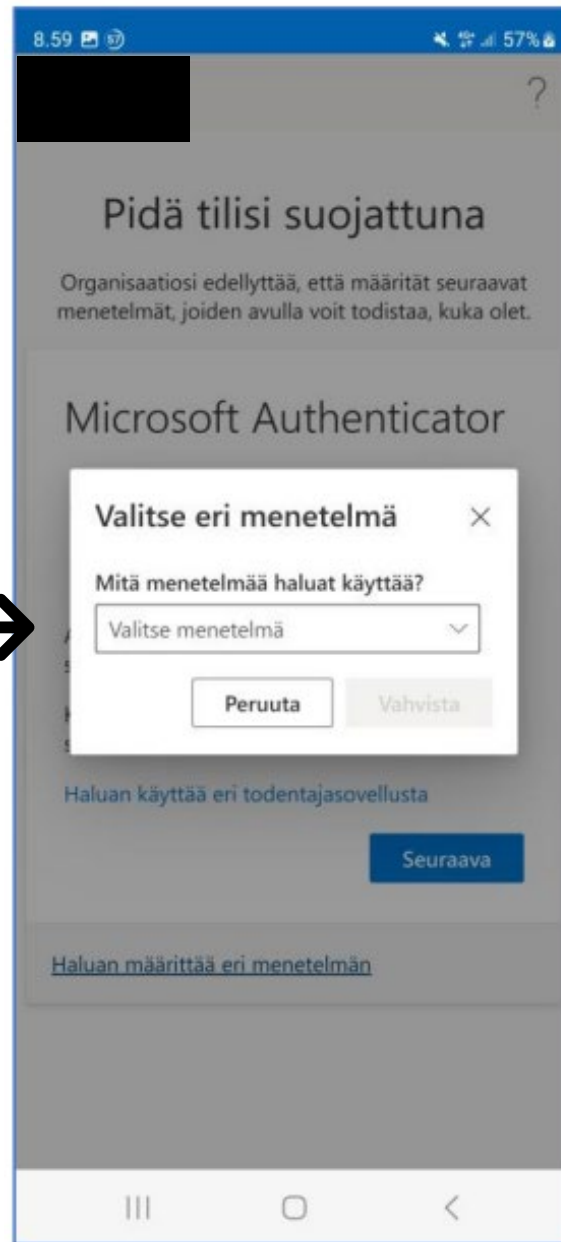

# Vahva tunnistautuminen puhelinnumerolla

Multi-factor authentication in Keuda with  
phone number

Mene verkkosivulle [www.keuda.fi/opiskelijalle](https://www.keuda.fi/opiskelijalle)

The image shows a browser window displaying the Keuda website. The browser's address bar shows the URL <https://www.keuda.fi/opiskelijalle/>. The website header features the 'Keuda' logo on the left, a search bar with the text 'Etsi' and a magnifying glass icon, and a language selector 'In English >'. On the right side of the header, there is a 'Suosikit' (Favorites) button with a heart icon. Below the header is a navigation menu with the following items: 'Koulutukset', 'Hakijalle', 'Opiskelijalle', 'Yrityksille ja yhteisöille', 'Asiakastyöt ja palvelut', 'Keuda', and 'Yhteystiedot'. The main content area shows the breadcrumb 'Etusivu / Opiskelijalle' and a large banner image. The banner image depicts three people: a woman on the left wearing a VR headset and gesturing, a woman in the middle with glasses looking thoughtful, and a man on the right smiling. A white rectangular box with a green border is overlaid on the bottom left of the banner, containing the text 'Opiskelijalle' in green.

## Lisätietoja tarvitaan

Organisaatiosi tarvitsee lisätietoja pitääkseen tilisi suojattuna

[Käytä eri tiliä](#)

[Lue lisätietoja](#)

Seuraava

Valitse: Haluan määrittää eri menetelmän

**Keuda**

oppilas.koetunnus@edu.keuda.fi

## Lisätietoja tarvitaan

Organisaatiosi tarvitsee lisätietoja pitääkseen tilisi suojattuna

[Käytä eri tiliä](#)

[Lue lisätietoja](#)

[Seuraava](#)

Valitse: Seuraava

Valitse menetelmä

Valitse puhelin